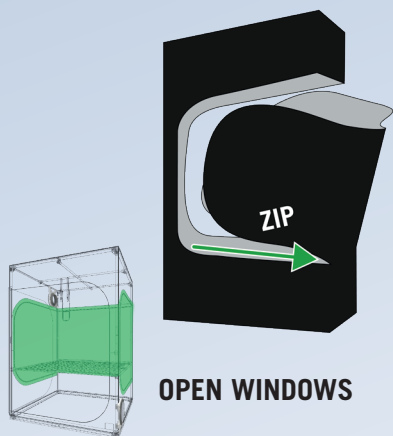

6x C25-H

**VIDEO ASSEMBLY
TENT DR120**

**VIDEO ASSEMBLY
DUCTING FLANGE**

**VIDEO ASSEMBLY
CABLE FLANGE**

OPEN WINDOWS

OPEN DOORS

OPEN ALL ACCESSES **THEN**
PUT THE CANVAS ON

ALLE ZUGÄNGE ÖFFNEN **DANN**
LEGEN SIE DIE LEINWANDE AB

OUVRIER TOUT LES ACCÈS **PUIS**
METTRE LA TOILE

ALLE TOEGANGEN OPENSTELLEN
DAN ZET JE HET DOEK OP

ABRIR TODOS LOS ACCESOS
LUEGO PONTE EL LIENZO

APRIRE TUTTI GLI ACCESSI **POI**
METTERE LA TELA DI CANAPA SU