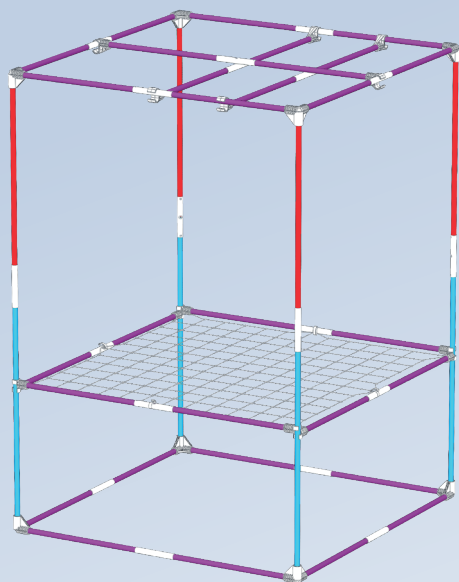

- 4x T25-120
- 4x T25-100
- 30x T25-75
- 19x T25-Link

8x C25-Y

8x C25-SB

6x C25-H

**VIDEO ASSEMBLY
TENT DR120**

**VIDEO ASSEMBLY
DUCTING FLANGE**

**VIDEO ASSEMBLY
CABLE FLANGE**