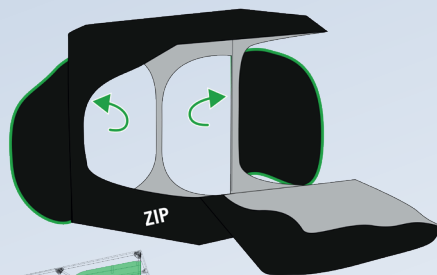

1x C25-RF

24x C25-SB

18x C25-H

**VIDEO ASSEMBLY
DUCTING FLANGE**

**VIDEO ASSEMBLY
CABLE FLANGE**

OPEN WINDOWS

OPEN DOORS

OPEN ALL ACCESSES THEN PUT THE CANVAS ON

ALLE ZUGÄNGE ÖFFNEN DANN LEGEN SIE DIE LEINWANDE AB

OUVRIR TOUT LES ACCÈS PUIS METTRE LA TOILE

ALLE TOEGANGEN OPENSTELLEN DAN ZET JE HET DOEK OP

ABRIR TODOS LOS ACCESOS LUEGO PONTE EL LIENZO

APRIRE TUTTI GLI ACCESSI POI METTERE LA TELA DI CANAPA SU