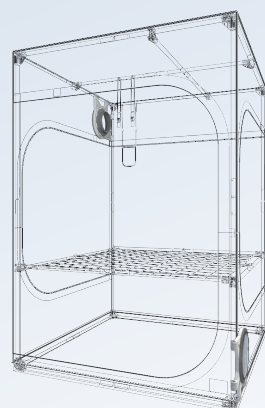

6x C25-H

**VIDEO ASSEMBLY
TENT DR120**

**VIDEO ASSEMBLY
DUCTING FLANGE**

**VIDEO ASSEMBLY
CABLE FLANGE**

OPEN WINDOWS

OPEN DOORS

OPEN ALL ACCESSES **THEN**
PUT THE CANVAS ON

ALLE ZUGÄNGE ÖFFNEN **DANN**
LEGEN SIE DIE LEINWANDE AB