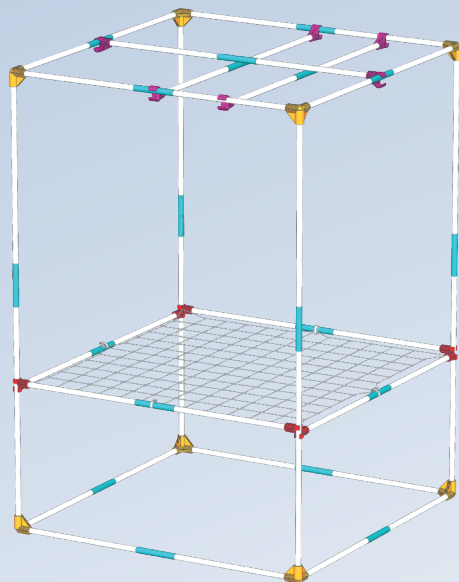

- 4x T25-120
- 4x T25-100
- 30x T25-75
- 19x T25-Link

8x C25-Y

8x C25-SB

6x C25-H

**VIDEO ASSEMBLY
TENT DR120**

**VIDEO ASSEMBLY
DUCTING FLANGE**

**VIDEO ASSEMBLY
CABLE FLANGE**