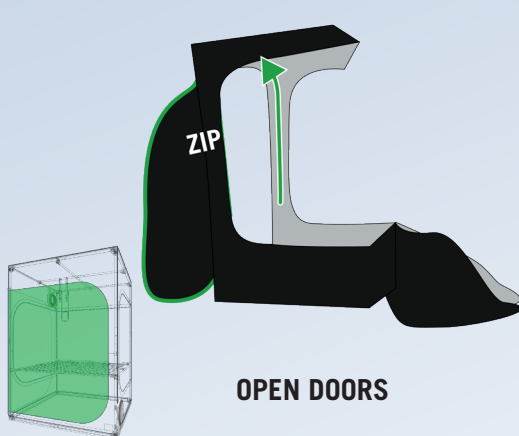

6x C25-H

**VIDEO ASSEMBLY
TENT DR120**

**VIDEO ASSEMBLY
DUCTING FLANGE**

**VIDEO ASSEMBLY
CABLE FLANGE**

OPEN WINDOWS

OPEN DOORS

OPEN ALL ACCESSES **THEN**
PUT THE CANVAS ON

ALLE ZUGÄNGE ÖFFNEN **DANN**
LEGEN SIE DIE LEINWANDE AB